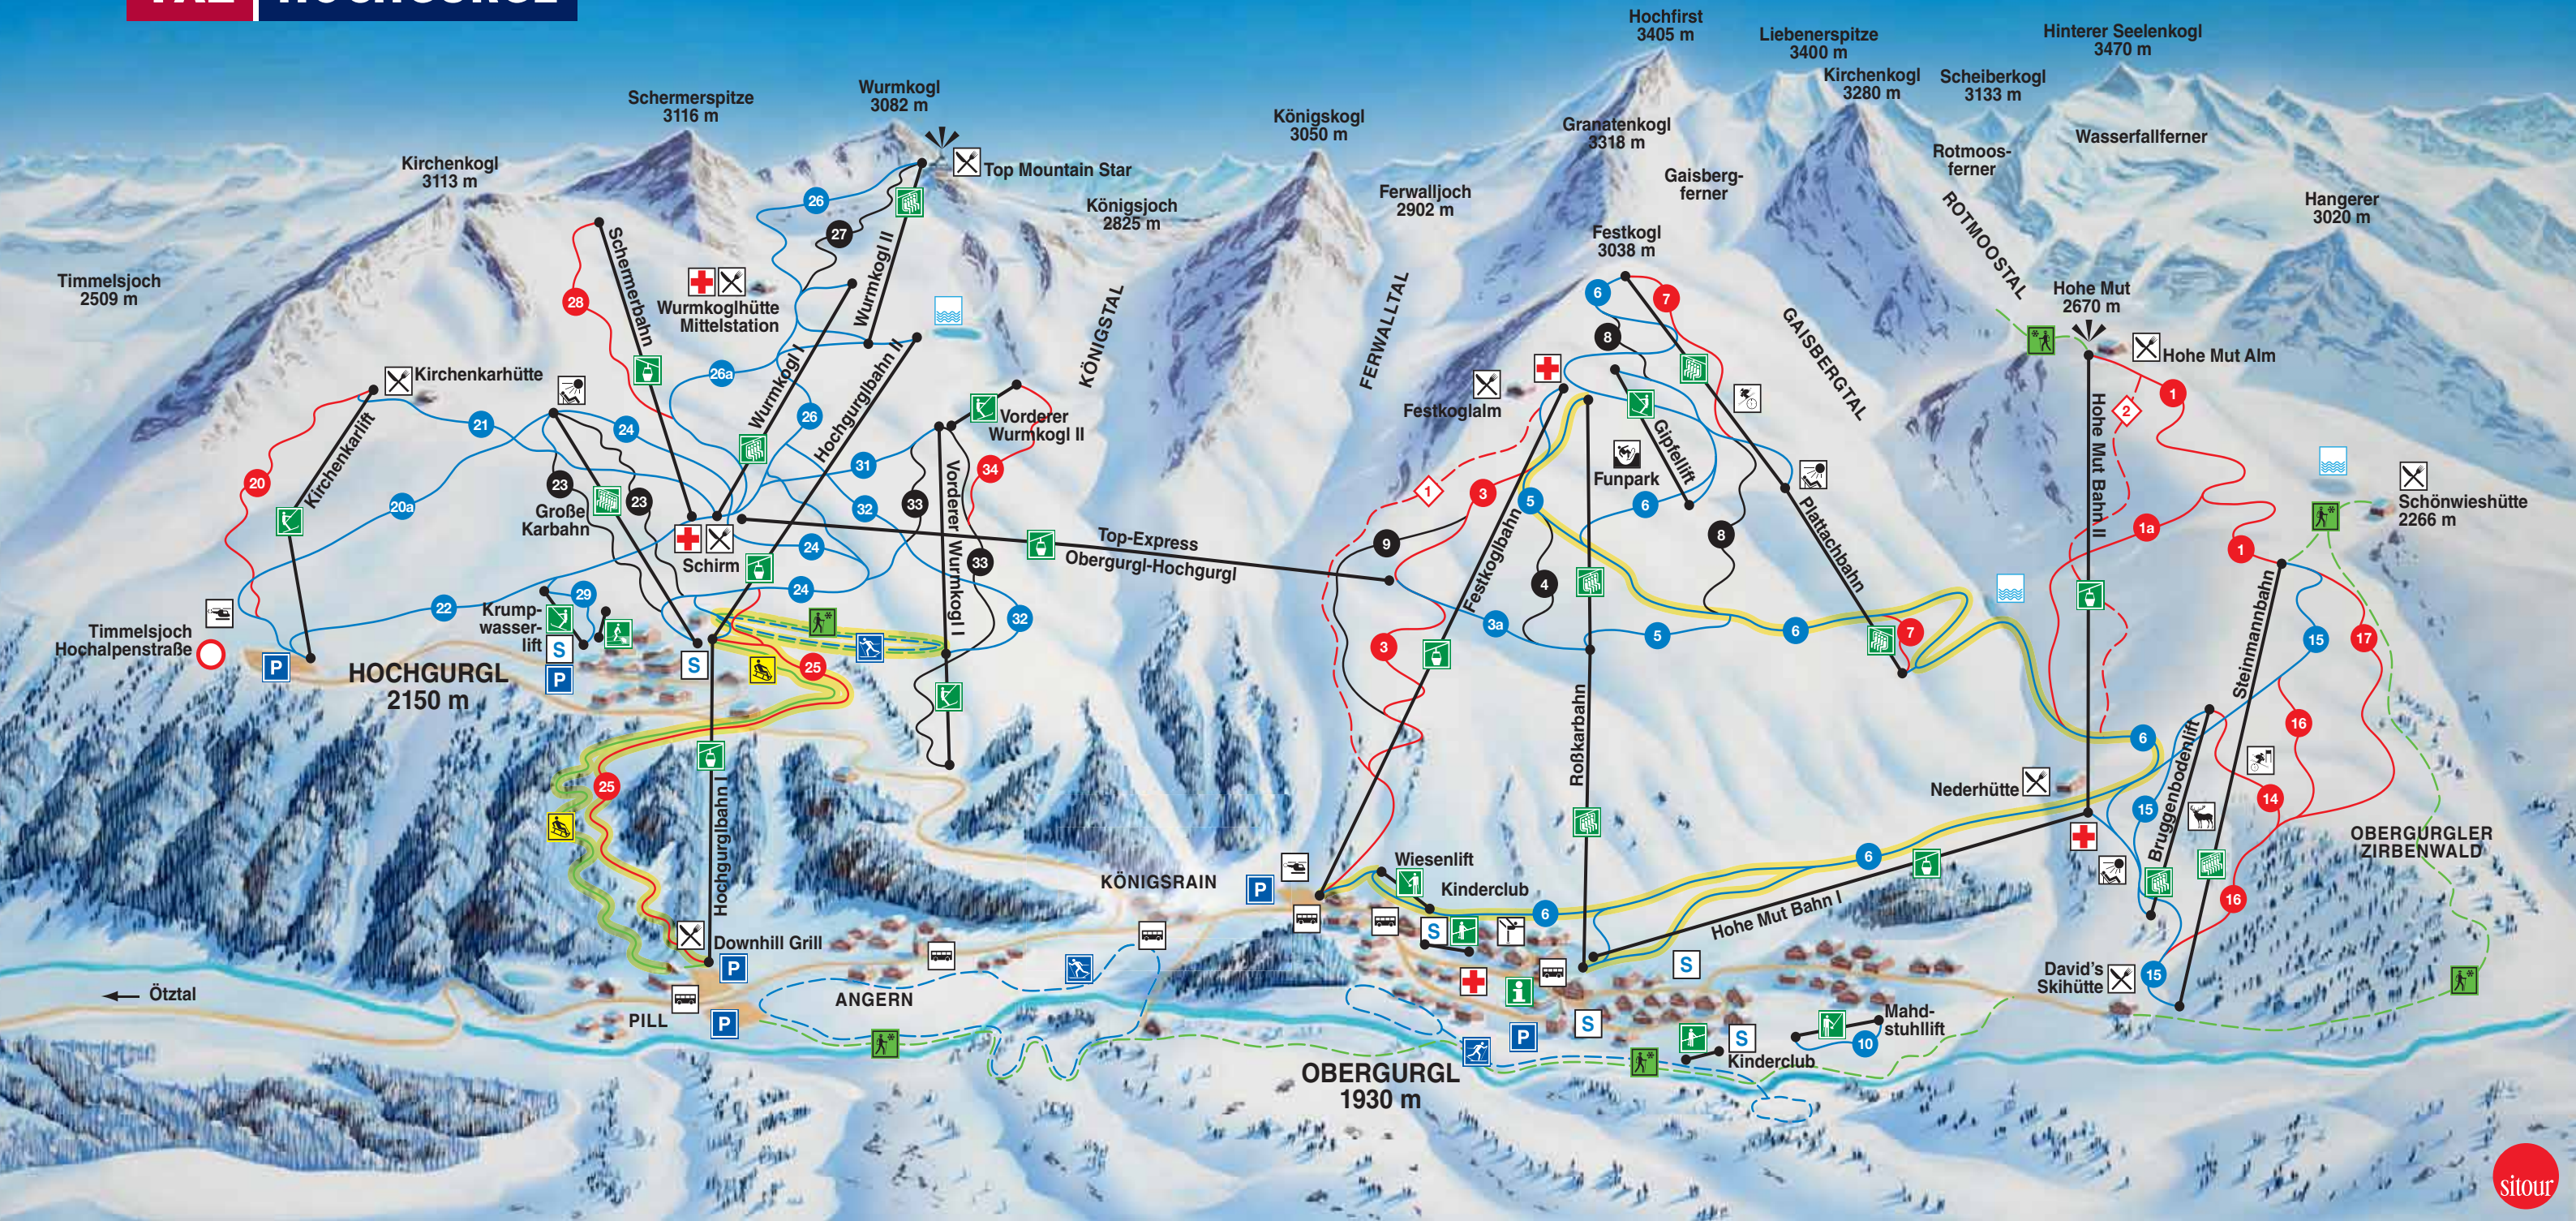

ÖTZ TAL OBERGURGL HOCHGURGL

LEGENDE / LEGEND

- | | | | | | | | |
|---|----------------------------|---|--|---|--|--|--|
| 6er-/8er-Kabinenbahn
6-seater/8-seater gondola | Tellerlift
Button lift | leichte Piste
easy slope | Rodelbahn
Toboggan run | Restaurant / Schirmbar
Restaurant / Open air bar | Aussichtspunkt
Vantage point | Skibushaltestelle
Ski bus stop | Parkplatz
Parking lot |
| 6er-Sesselbahn
6-seater chairlift | Seillift
Ski tow | mittelschwere Piste
intermediate slope | Winterwanderweg
Winter hiking trail | Funpark
Funpark | Ruhezone / Chill-out Zone
Chill-out zone | Sammelplatz Schischule
Ski school's meeting place | Wintersperre Timmelsjoch
Winter lock at Timmelsjoch |
| 4er-Sesselbahn/-lift
4-seater chairlift | Förderband
Magic carpet | schwere Piste
difficult slope | Langlaufloipe
Cross country ski trail | Geschwindigkeitsmessstrecke
Speed measurement | Wildtiersafari Zauberwald
Magic forest wild animal safari | Erste Hilfe / Arzt
First aid / doctor | Hubschrauberlandeplatz
Helicopter landing place |
| | | Skiroute
Ski route | Beleuchtung
Floodlit pistes | Permanente Rennstrecke
Permanent race track | Eislaufplatz
Ice skating | Ötztal Information
Ötztal Information | Speicherteich Beschneigung
Reservoir snow-making facility |