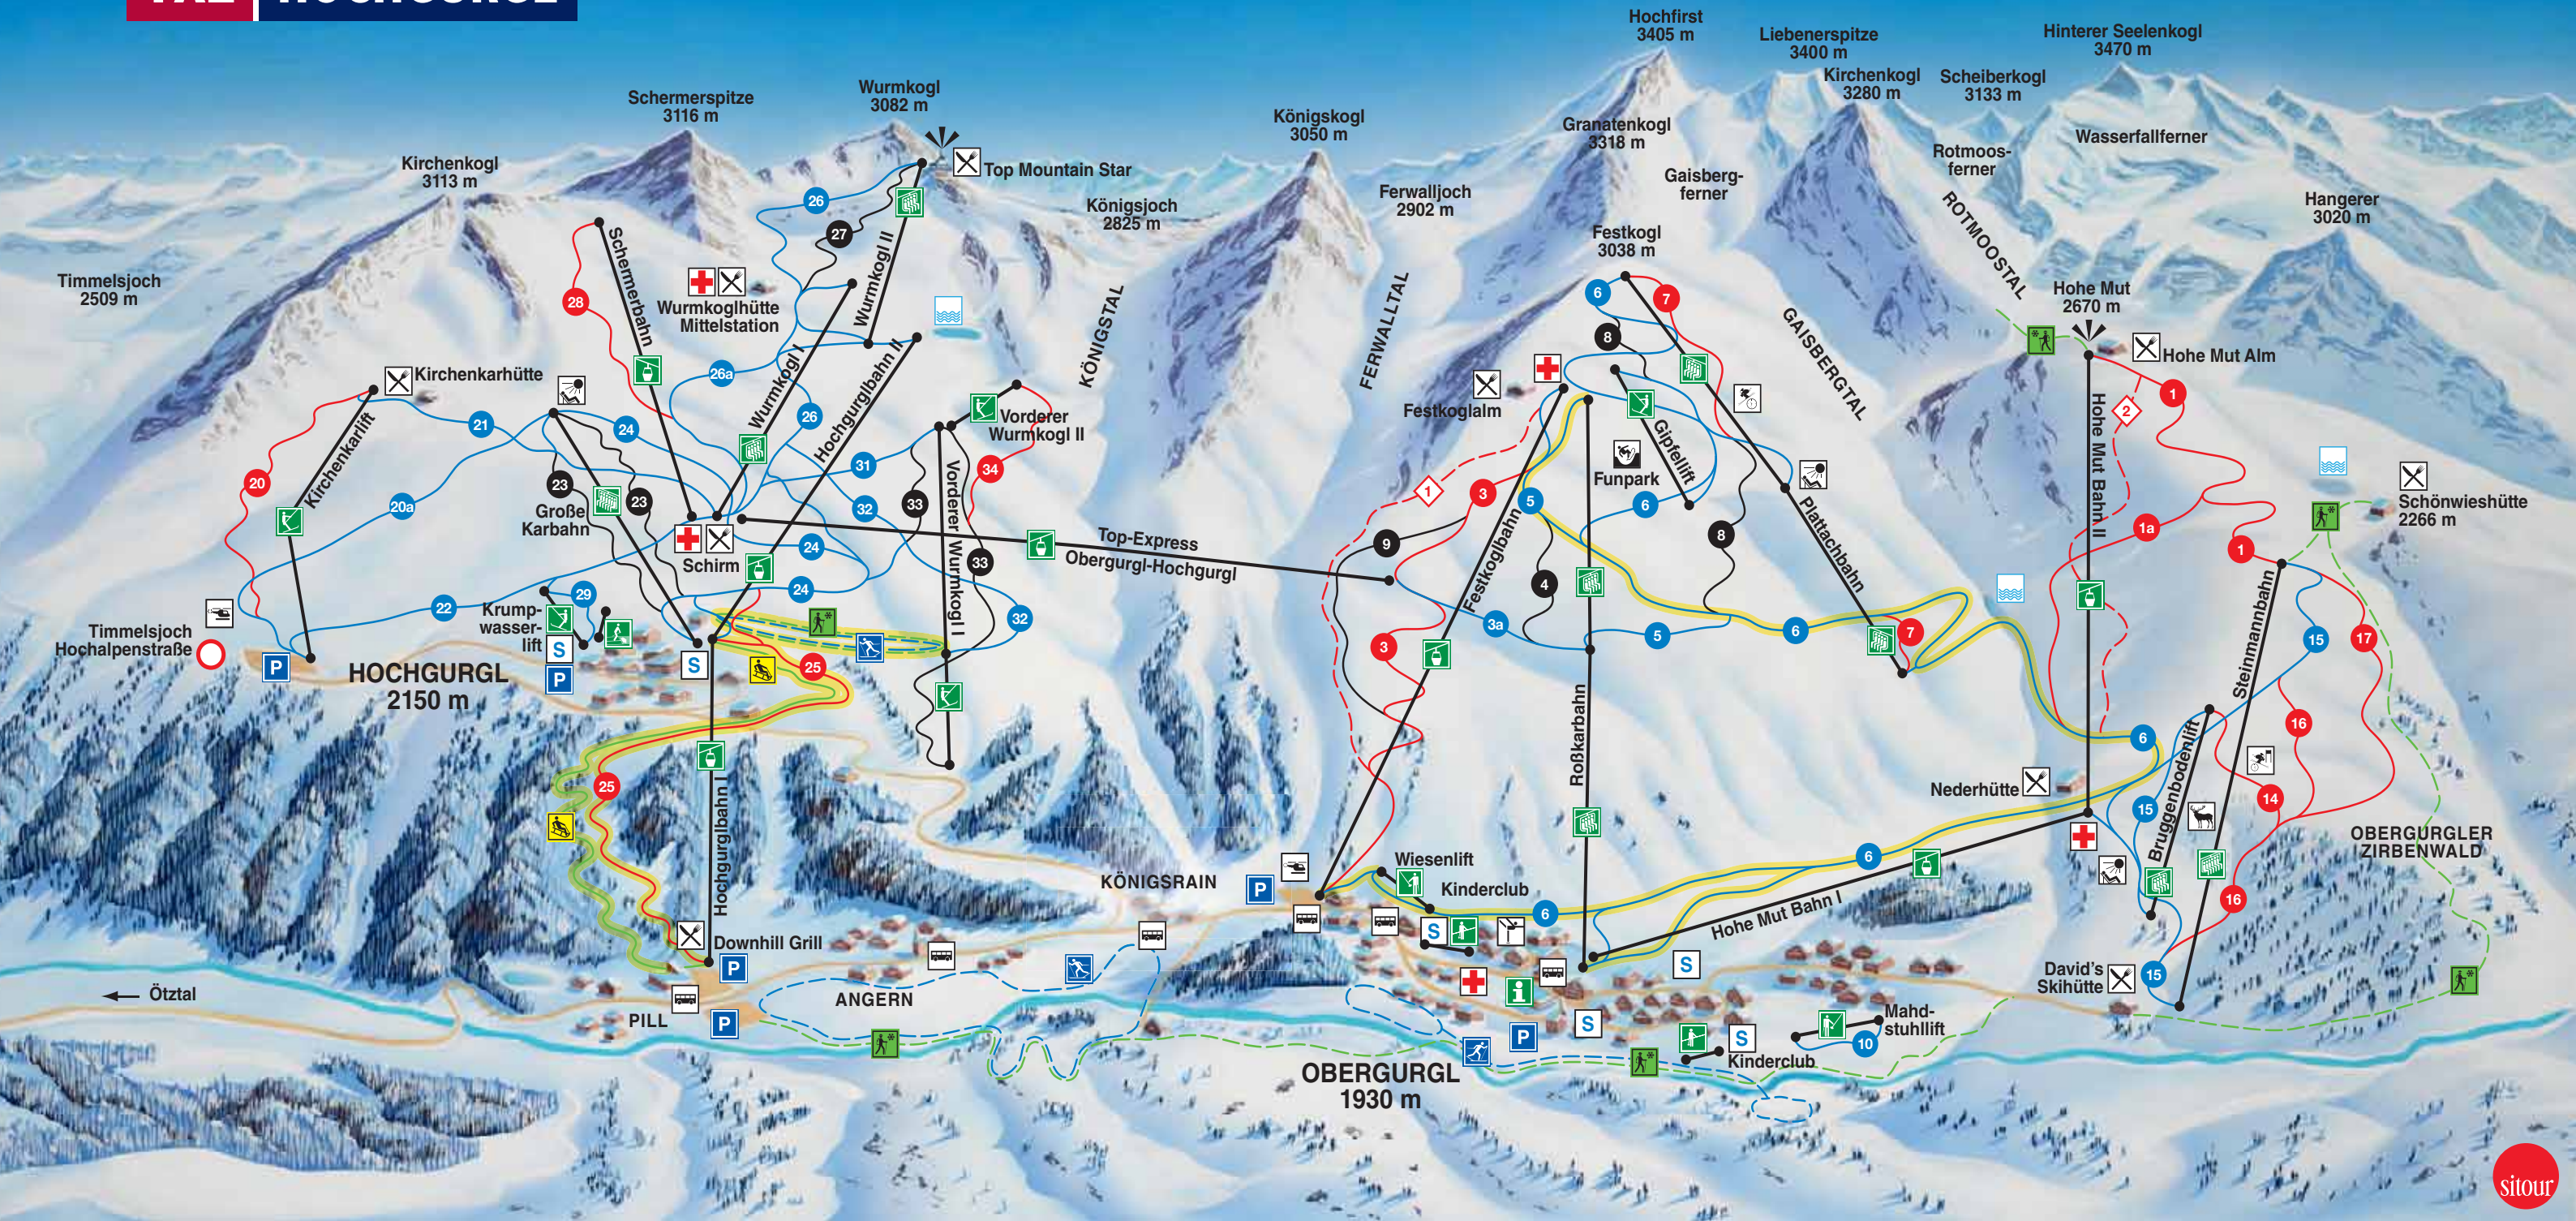

ÖTZTAL OBERGURGL HOCHGURGL

LEGENDE / LEGEND

- | | | | | | | | |
|---|----------------------------|---|--|---|--|--|--|
| 6er-/8er-Kabinenbahn
6-seater/8-seater gondola | Tellerlift
Button lift | leichte Piste
easy slope | Rodelbahn
Toboggan run | Restaurant / Schirmbar
Restaurant / Open air bar | Aussichtspunkt
Vantage point | Skibushaltestelle
Ski bus stop | Parkplatz
Parking lot |
| 6er-Sesselbahn
6-seater chairlift | Seillift
Ski tow | mittelschwere Piste
intermediate slope | Winterwanderweg
Winter hiking trail | Funpark
Funpark | Ruhezone / Chill-out Zone
Chill-out zone | Sammelplatz Schischule
Ski school's meeting place | Wintersperre Timmelsjoch
Winter lock at Timmelsjoch |
| 4er-Sesselbahn/-lift
4-seater chairlift | Förderband
Magic carpet | schwere Piste
difficult slope | Langlaufloipe
Cross country ski trail | Geschwindigkeitsmessstrecke
Speed measurement | Wildtiersafari Zauberwald
Magic forest wild animal safari | Erste Hilfe / Arzt
First aid / doctor | Hubschrauberlandeplatz
Helicopter landing place |
| | | Skiroute
Ski route | Beleuchtung
Floodlit pistes | Permanente Rennstrecke
Permanent race track | Eislaufplatz
Ice skating | Ötztal Information
Ötztal Information | Speicherteich Beschneigung
Reservoir snow-making facility |